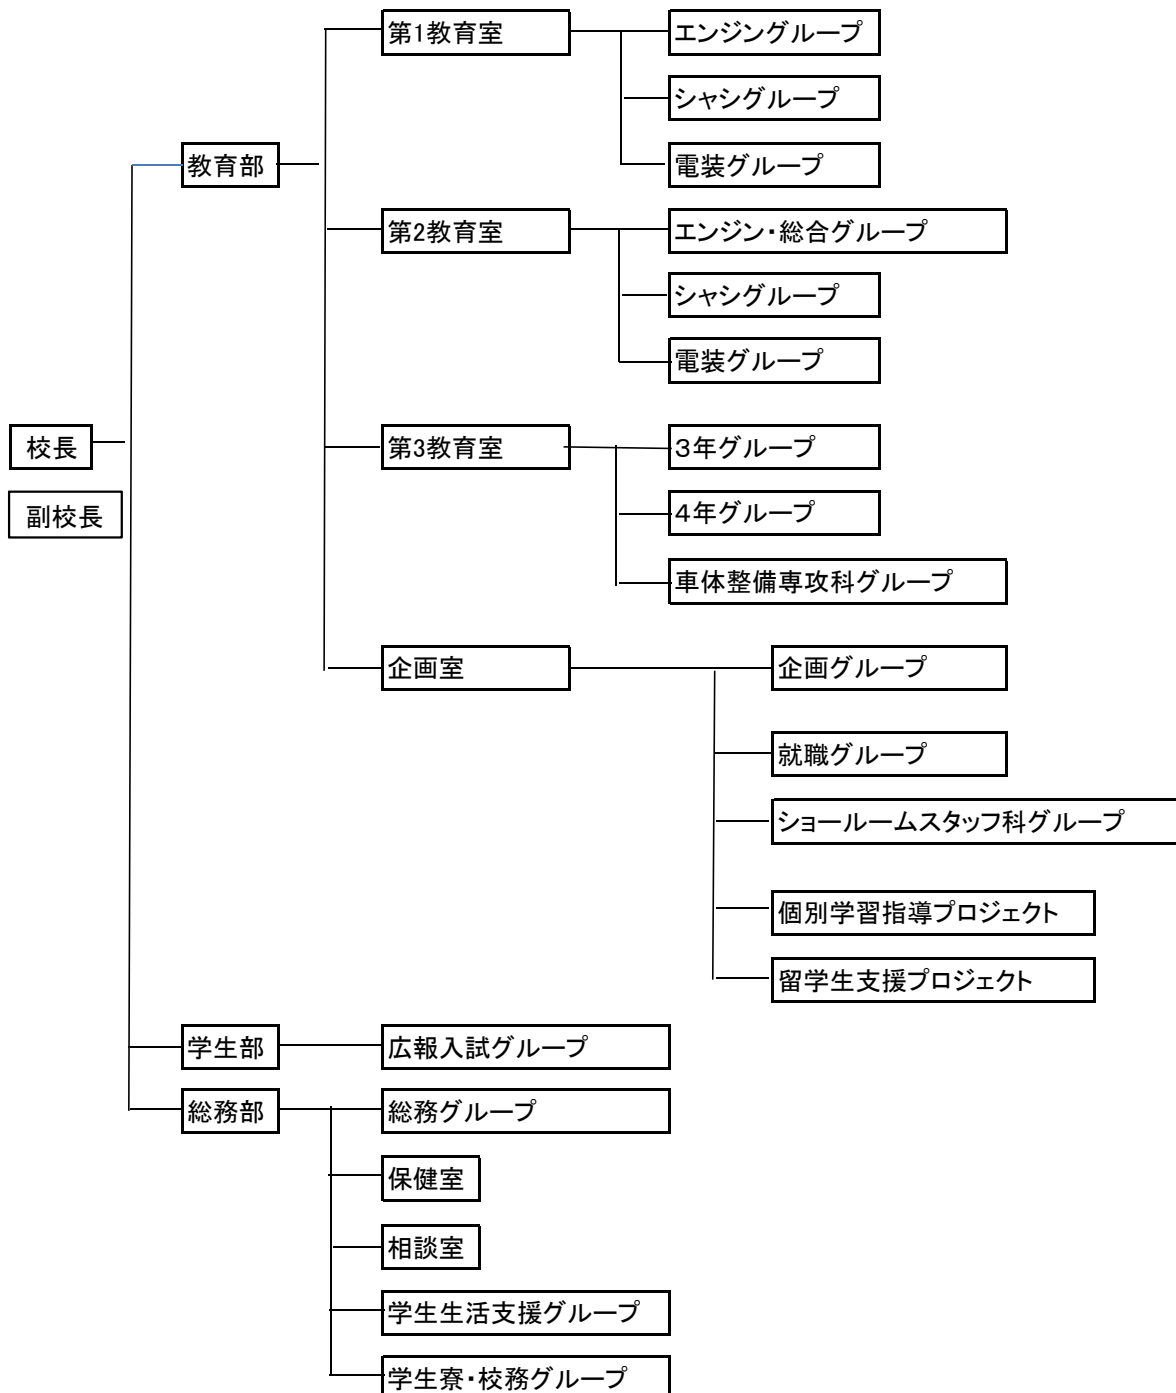

教職員数(2019年4月)

(人)

職名	専任	兼任	計
校長	1		1
副校長	1		1
教員	50		50
職員	20		20
寮監	4		4
校医		1	1
看護師	1		1
カウンセラー		1	1
計	77	2	79

組織図(2019年4月)

教員の専門性(2019年4月)

(人)

資格保有者数	人数	国家1級 自動車整備士	国家2級 自動車整備士	トヨタサービス 技術検定1級
自動車整備科 教員	20	13	20	10
高度自動車科 教員	18	12	18	4