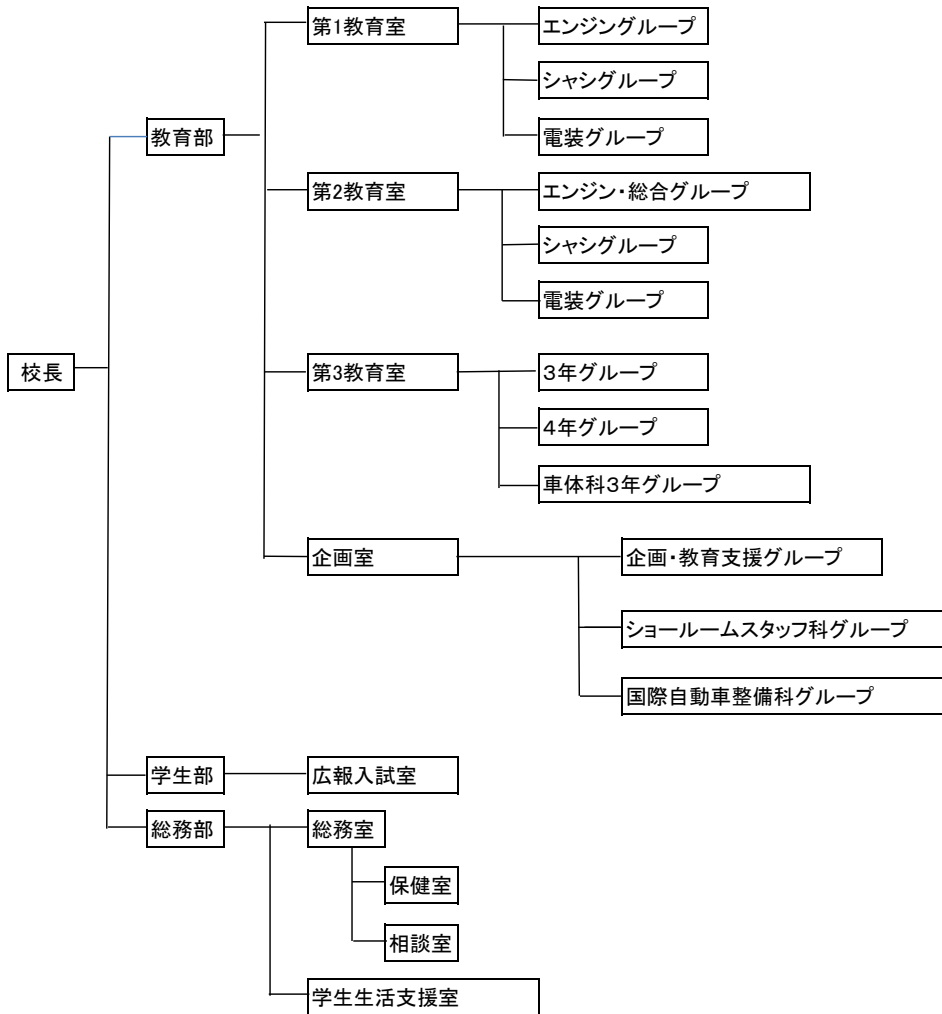

教職員数(2023年4月)

(人)			
職名	専任	兼任	計
校長	1		1
副校長			
教員	57		57
職員	21		21
寮監	4		4
校医		1	1
看護師	1		1
カウンセラー		1	1
計	84	2	86

組織図(2023年4月)

教員の専門性(2023年4月)

資格保有者数	人数	(人)	
		国家1級 自動車整備士	国家2級 自動車整備士
高度自動車科 教員	18	15	18
自動車整備科 教員 国際自動車整備科教員	23	15	22
ショールームスタッフ科 教員	3	1	2